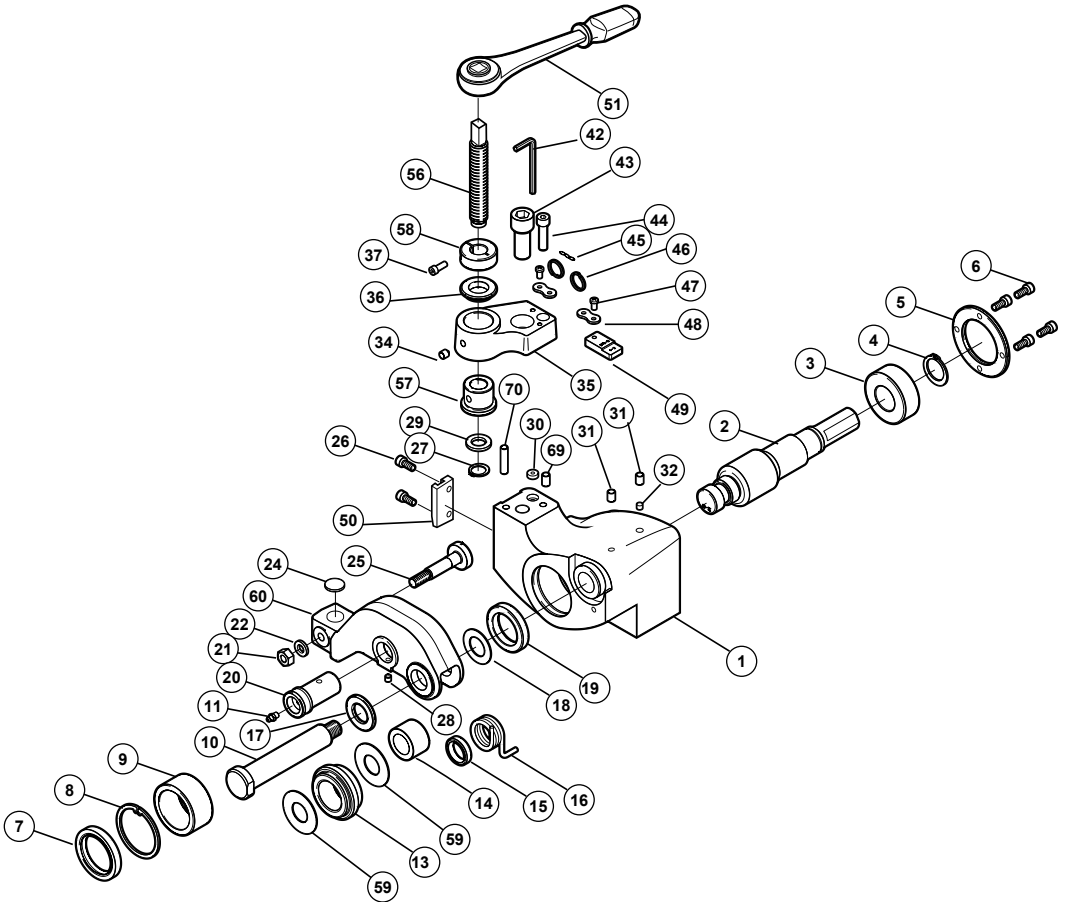

SUPER EGO

Rogroover

E	Máquina ranuradora portátil
GB	Portable grooving machine
F	Machine à rainurer portativ
D	Tragbarrollnutmaschine
I	Macchina di scanatura portatile
P	Maquina ranhuradora portátil

TEILELISTE
PARTS LIST
LISTA DES PIÈCES
LISTA DE PIEZAS
ELENCO DEI PEZZI
LISTA DE PECAS

TEILELISTE
 PARTS LIST
 LISTA DES PIÈCES
 LISTA DE PIEZAS
 ELENCO DEI PEZZI
 LISTA DE PECAS

1	887200100	29	887204000
2	887208300	30	887202200
3	887208300	31	887203700
4	887204700	32	887204100
5	887201100	34	887203500
6	887203000	35	887200300
7	887205000	36	887201500
8	887204800	37	887203300
9	887205300	42	834003300
10	887200900	43	887202900
11	887204900	44	887202800
13	887208400	45	887202600
14	887208400	46	887202500
15	887201900	47	887202700
16	887201600	48	887202400
17	887201800	49	887202100
18	887204200	50	887201000
19	887206200	51	887208800
20	887200800	56	887205600
21	887204300	57	887205700
22	887203900	58	887205800
24	887205400	59	887205900
25	887201700	60	887206000
26	887203200	69	887206900
27	887204600	70	887207000
28	887203600		

2 +13 { 1" 887090516
 1.1/4" 887060616
 2-6" 887090716