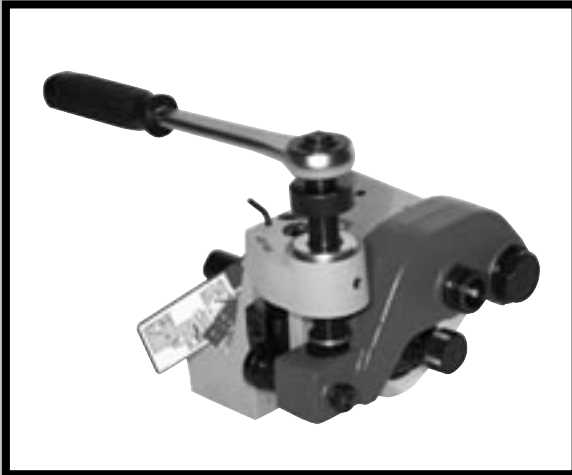

SUPER EGO

Rogroover

E	Máquina ranuradora portátil
GB	Portable grooving machine
F	Machine à rainurer portativ
D	Tragbarrollnutmaschine
I	Macchina di scanatura portatile
P	Maquina ranhuradora portátil

TEILELISTE
PARTS LIST
LISTA DES PIÈCES
LISTA DE PIEZAS
ELENCO DEI PEZZI
LISTA DE PECAS

TEILELISTE
 PARTS LIST
 LISTA DES PIÈCES
 LISTA DE PIEZAS
 ELENCO DEI PEZZI
 LISTA DE PECAS

1	887200100	29	887204000
2	887208300	30	887202200
3	887208300	31	887203700
4	887204700	32	887204100
5	887201100	34	887203500
6	887203000	35	887200300
7	887205000	36	887201500
8	887204800	37	887203300
9	887205300	42	834003300
10	887200900	43	887202900
11	887204900	44	887202800
13	887208400	45	887202600
14	887208400	46	887202500
15	887201900	47	887202700
16	887201600	48	887202400
17	887201800	49	887202100
18	887204200	50	887201000
19	887206200	51	887208800
20	887200800	56	887205600
21	887204300	57	887205700
22	887203900	58	887205800
24	887205400	59	887205900
25	887201700	60	887206000
26	887203200	69	887206900
27	887204600	70	887207000
28	887203600		

2 +13 { 1" 887090516
 1.1/4" 887060616
 2-6" 887090716